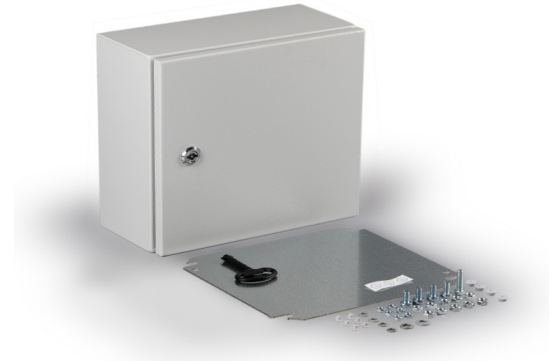

Cubo E -seinäkaappi

Tuotekoodi	EFEP403015A
GTIN-koodi	6418677158520
Sähkönrö	3407035

Tuotekuvaus

Polyesterimaalattua teräksestä valmistetuissa Casemet Cubo E -seinäkaapeissa on sileät sivut. Tuotepakettiin kuuluu asennuslevy ja DIN 3 -avain.

Tekniset tiedot

Myyntiyksikkö:	KPL
Paino (kg):	7.05
Leveys (mm):	400
Korkeus (mm):	300
Syvyys (mm):	150
Tilavuus (cm ³):	18000 cm ³
Sisäsyvyys:	139 mm
Pohjan ulkosyvyys:	135 mm
Kannen ulkokorkeus:	15 mm
Materiaali:	Polyesterimaalattu teräs
Tiiviste:	Polyuretaani
Materiaalivalinta:	Polyesterimaalattu teräs
Väri:	Harmaa
Lukko:	1
Iskunkesto:	IK09
Standardit:	EN 62208, UL A508, DNV-GL
Kotelointiluokka:	IP66

ETIM-tiedot:

ETIM-luokka:	EC000261
Leveys:	
Väri:	Harmaa
Materiaali:	Polyesterimaalattu teräs
Tiiviste:	Polyuretaani
Korkeus:	
Syvyys:	
Pintakerroksen tyyppi:	Pulverimaalaus
RAL-numero:	7035
Seinäkiinnitys mahdollisuus:	Kyllä
Soveltuu ulkokäyttöön:	Kyllä
Iskunkesto:	IK09
Koteloitusluokka:	IP66
Ympäristöluokka:	
Sisältää asennuslevyn:	Sisältyy
Ovien lukumäärä:	1
Lukkojen lukumäärä:	1
Pylväskiinnitys:	Kyllä